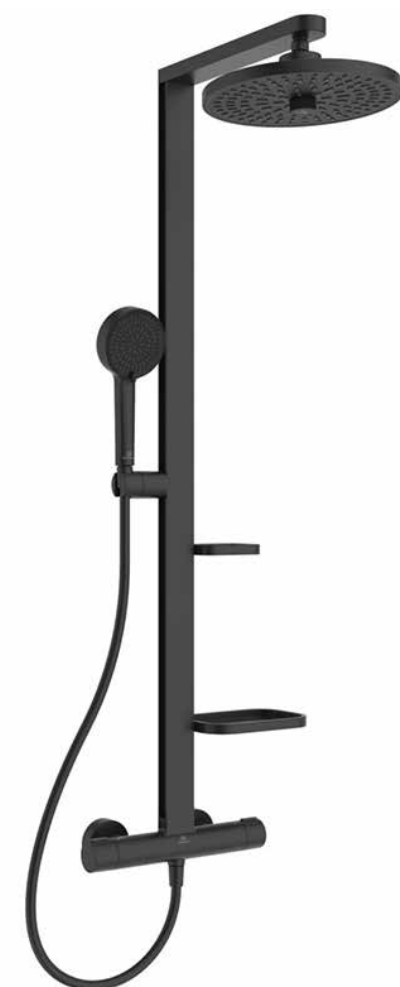

SANITAARRUUMID

Dušisegisti
Termostaatsegistiga
CERATHERM T125
hõbe satiin

Dušisegisti
Termostaadiga
CERATHERM T100
kroom

Dušisegisti
Ceratherm ALU+
Termostaatsegistiga,
must matt

Dušilifti komplekt
Idealrain ALU+
Ideal Standard

Dušilifti komplekt
Idealrain Solos,
Ideal Standard,
satiin

Vann
Forma 17, valge
169x75x67cm

Vanni/Dušisegisti
"CERATHERM T125"
Ideal Standards,
satiin

Vanni/Dušisegisti
"CERATHERM T25"
Ideal Standards,
must matt

WC pott
Seinapott
TESI RIMLESS
Ideal Standard

Valamu
STRADA Ideal Standard
600x420x145/130

Valamusegisti
Connect Air
põhjaklapita
hõbe satiin

Valamusegisti
CERAFINE O
Ideal Standard,
must

Valamusegisti
CERAFLEX GRANDE
kroom