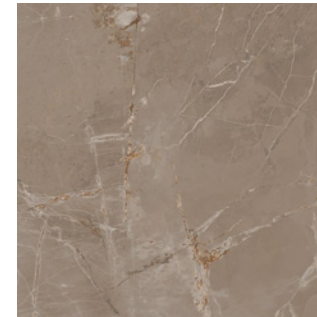

San ruum sein ja põrand
Genesis taupe
600x600